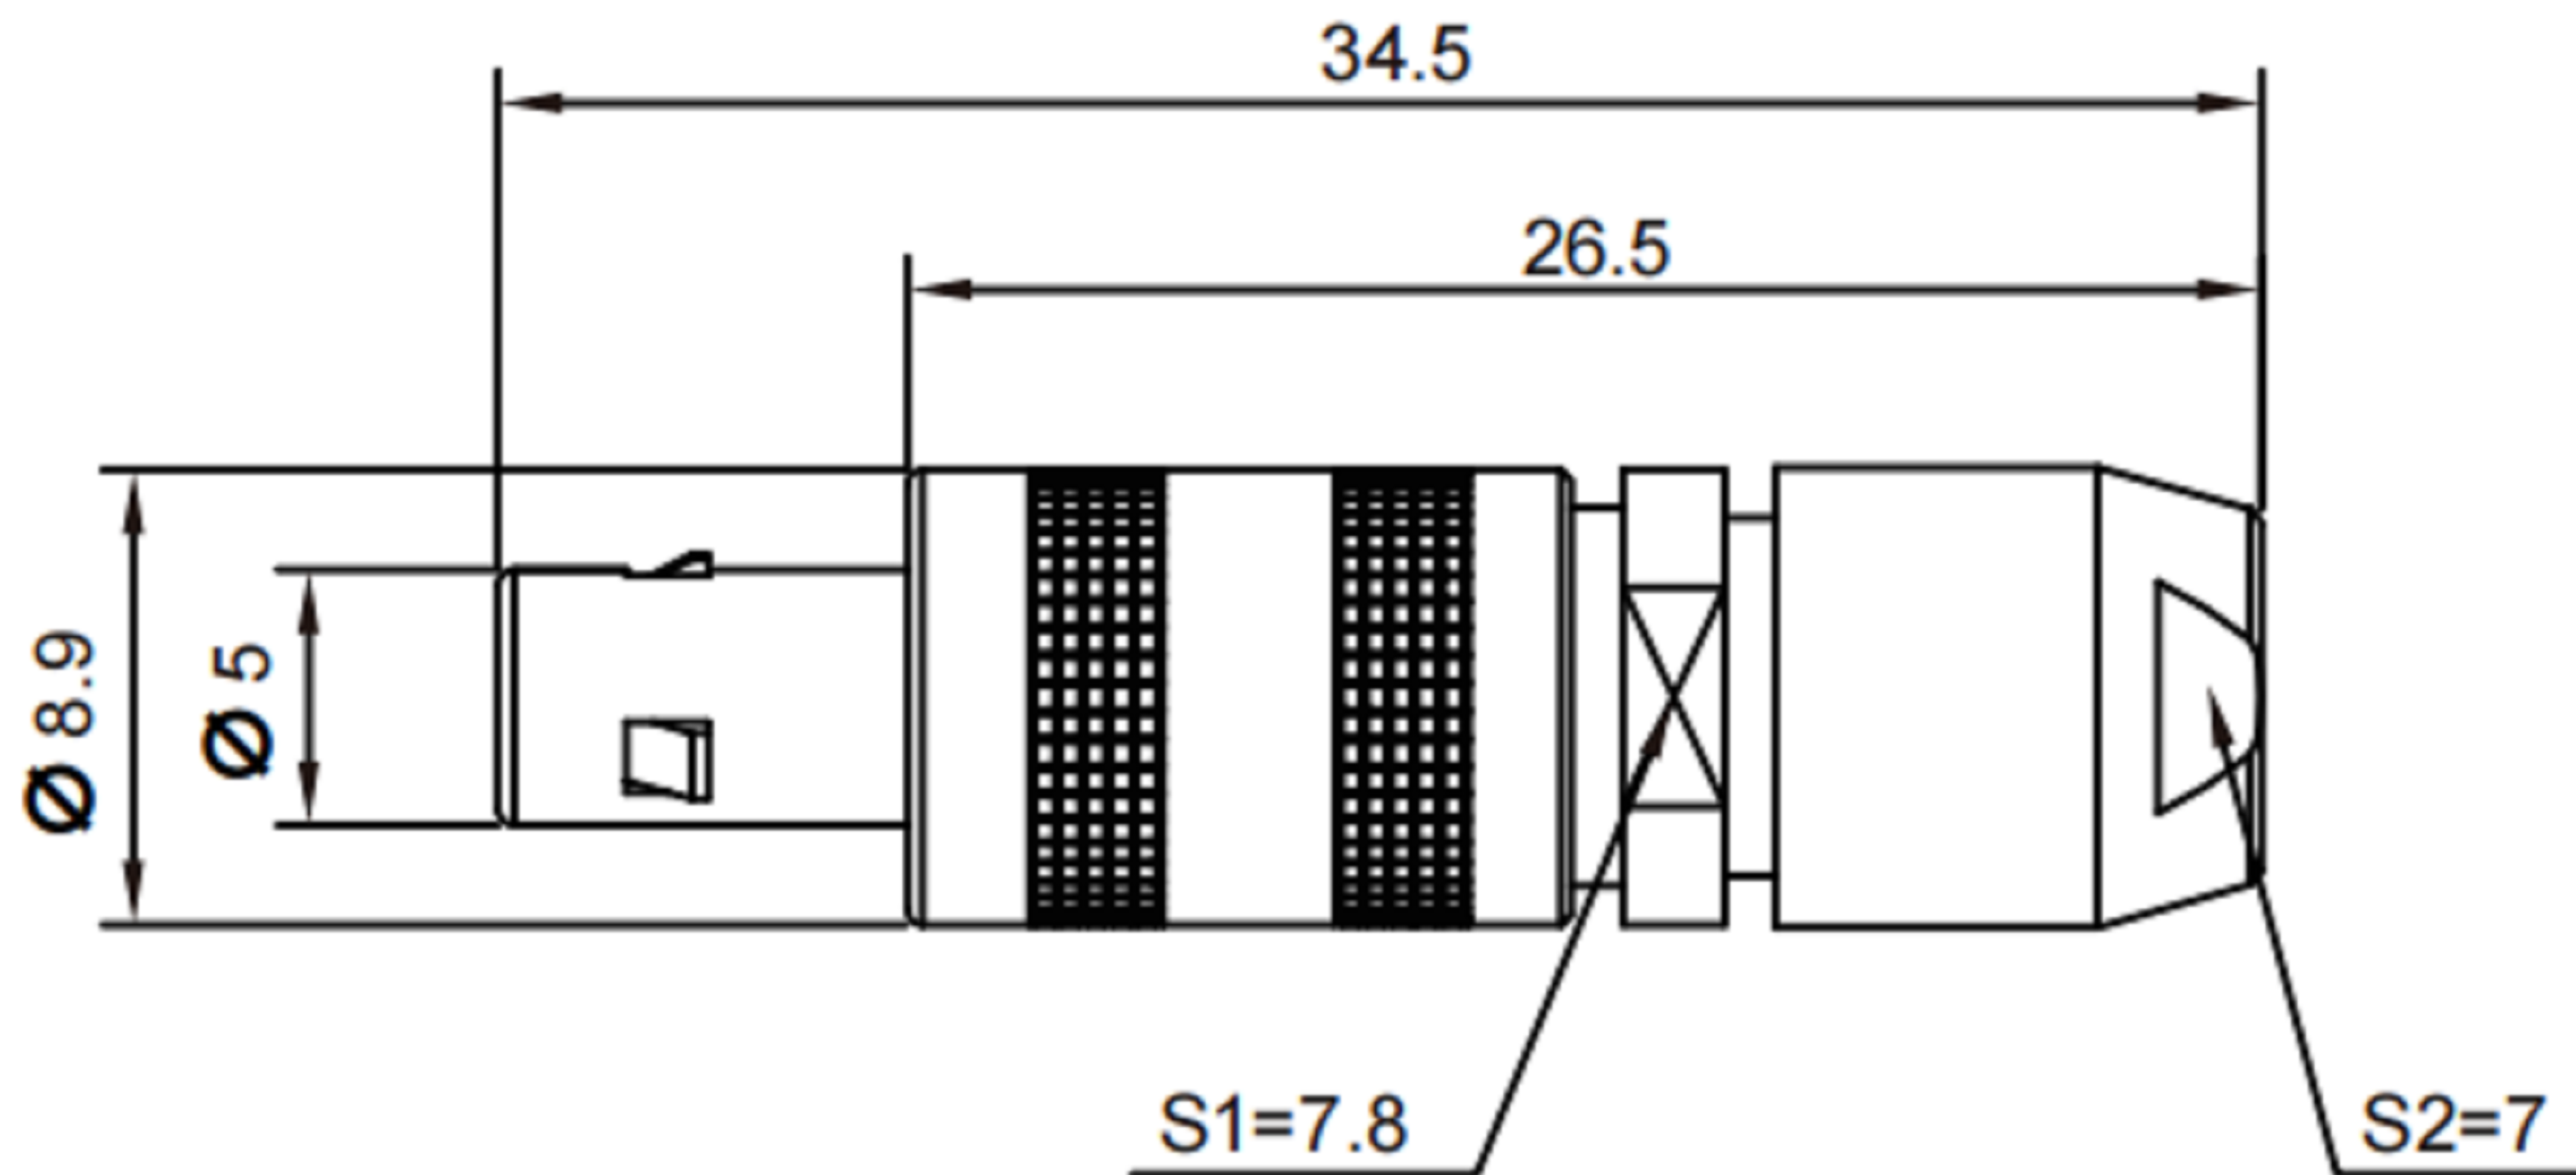

# TY插头

直式插头，加大型，电缆线夹

## 产品主要技术参数

特性	参数
锁紧方式	推拉自锁式
工作温度	-55°C~+125°C
最大潮湿	在60°C/140°F时最高达到95%
屏蔽性能	75dB(10MHz) 40dB(1GHz)
抗振动性能	15g[10Hz~2000Hz]

特性	参数
盐雾试验	96hr
抗冲击性能	100g,6ms
机械寿命	5000次
防护等级	IP50

 **东莞市高迪电子有限公司**  
DONG GUAN GAO DI ELECTRONICS CO., LTD

TOLERANCE UNLESS OTHERWISE STATED: Up to 5 ±0.2, Above 5 ~ 15 ±0.3, Above 15 ~ 30 ±0.4, Above 30 ~ 50 ±0.5, Angle ±0.3°

3RD. ANGEL'S  UNITS MM

DRAWN BY: Jack Lu	DATE: 12/13/19	MAT'L	TITLE: CONNECTOR
CHECKED BY: Jacky Chen	DATE: 12/13/19	FINISH	MODLE: TY插头
APPROVED BY: Tony Kao	DATE: 12/13/19	SCALE: 1:1	DWG NO.
		SHEET NO. 1 of 1	PART NO.

ITEM NO.	DESCRIPTION	DRAWN	DATE

SIZE: A4  
VER: R1